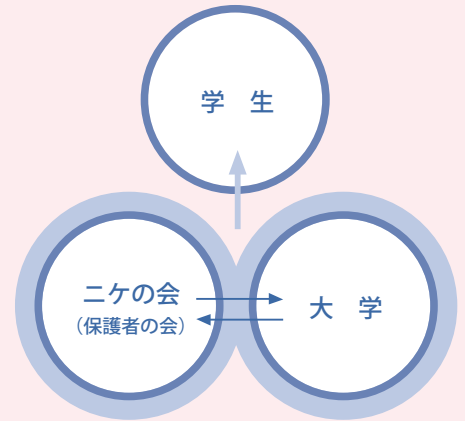

総会（会長挨拶の様子）

秋の谷根千・菊坂界限散策ツアー
（本学初代校長制作の彫像前にて）

手作り教室

地方懇談会（進路支援の説明の様子）

ニケの会とは

「女子美術大学ニケの会」は、学校法人女子美術大学の学生のご父母、保護者の皆様と大学が一致協力して、学生生活の向上を図り、また、会員相互の親睦と教養を深めることを目的に設立されました。平成21年度の発足以降、会員の皆様のご支援のもと、教員との懇談会、地方懇談会の開催、女子美祭等の課外活動等々の活動を行い、今後も更に活動の幅を広げていきたいと考えております。平成25年度入学生のご父母、保護者の皆様からは全員にご加入いただいておりますが、それ以前にご入学された在学生のご父母、保護者の皆様におかれましても、是非ご入会いただき、本会の発展にお力添えいただきたくお願い申し上げます。なお、ご息女のご卒業後も、引き続き本会の趣旨に賛同いただける場合は、賛助会員としてご入会いただく事も可能ですので、併せてご検討頂ければ幸いです。

会長からのごあいさつ

ニケの会 会長 鈴木 靖則
(デザイン専攻修士課程環境造形2年保護者)

大学の情報を父母同士が情報交換できる場を提供しています。

保護者の中には「大学生にもなって父母会なんて…」とお思いになられる方もいらっしゃると思いますが、小・中・高校それぞれの学校での関わり方があるように、大学では大学なりの親の関わり方があるのではないのでしょうか。たとえば大学生になっても、わが子がどのような生活をし、どのような授業を受けているのかとても気になるところです。そこで、父母が大学との、また、父母同士のコミュニケーションを深