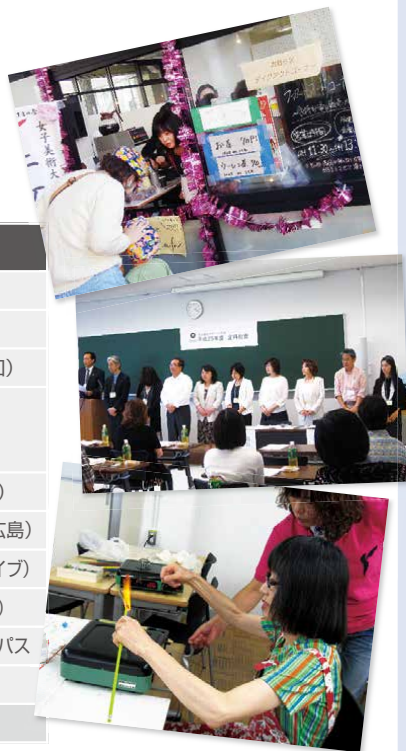

● 入会のご案内

「女子美術大学ニケの会」は、学校法人女子美術大学の学生のご父母、保護者の皆様と大学が一致協力して、学生生活の向上を図り、また、会員相互の親睦と教養を深めることを目的に設立されました。平成21年度の発足以来、会員の皆様のご支援の下、会報誌の発行、地方懇談会の開催、課外活動の実施等々の活動を行い、今後もさらに活動の幅を広げて参りたいと考えております。平成25年度入学生より、全員加入とさせていただきますが今現在、ご入会されていない皆様におかれましても、是非、入会をご検討いただき、本会の発展にお力添えいただきますようお願い申し上げます。

(入会手続きの案内につきましては、2月末に送付の学費納入の通知に同封しております) 入会に係るお問合せは下記までご連絡ください。

ニケの会 HP

<http://www.pcs.co.jp/nike/>

Facebook では
学生生活をリアルタイム
で知ることができます。
ニケの会の情報も随時
紹介します!

女子美公式 Facebook ページ

<https://www.facebook.com/JOSHIBIofficial>

詳細はホームページをご覧ください。

<http://www.pcs.co.jp/nike/index.htm>

ニケの会

検索

学校法人

女子美術大学 ニケの会事務局 (校友室)

〒252-8538 神奈川県相模原市南区麻溝台 1900

TEL.042-778-6611 FAX.042-778-6637

メール nikenokai@venus.joshibi.jp