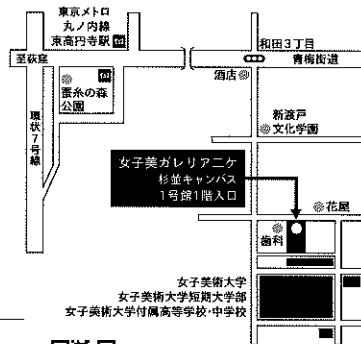

文部科学省選定「大学教育・学生支援推進事業」大学教育プログラム[テーマA]採択
収集した作品や資料、ポスターを展示いたします。是非ご覧ください。

2012年5月25日[金]—6月16日[土]

10:00—17:00 日曜日・祝日休廊 ※6月3日[日] 特別開廊

[展覧会に関するお問い合わせ] 女子美術大学 事業課 tel.03-5340-4646

Joshibi Galleria
n i k e

女子美 ガレリアニケ tel.03-5340-4688

〒166-8538 東京都杉並区和田1-49-8 女子美術大学 杉並キャンパス1号館1階

[交通] 東京メトロ丸ノ内線 東高円寺駅下車 徒歩約8分

女子美術大学
美術館ブログ

女子美術大学